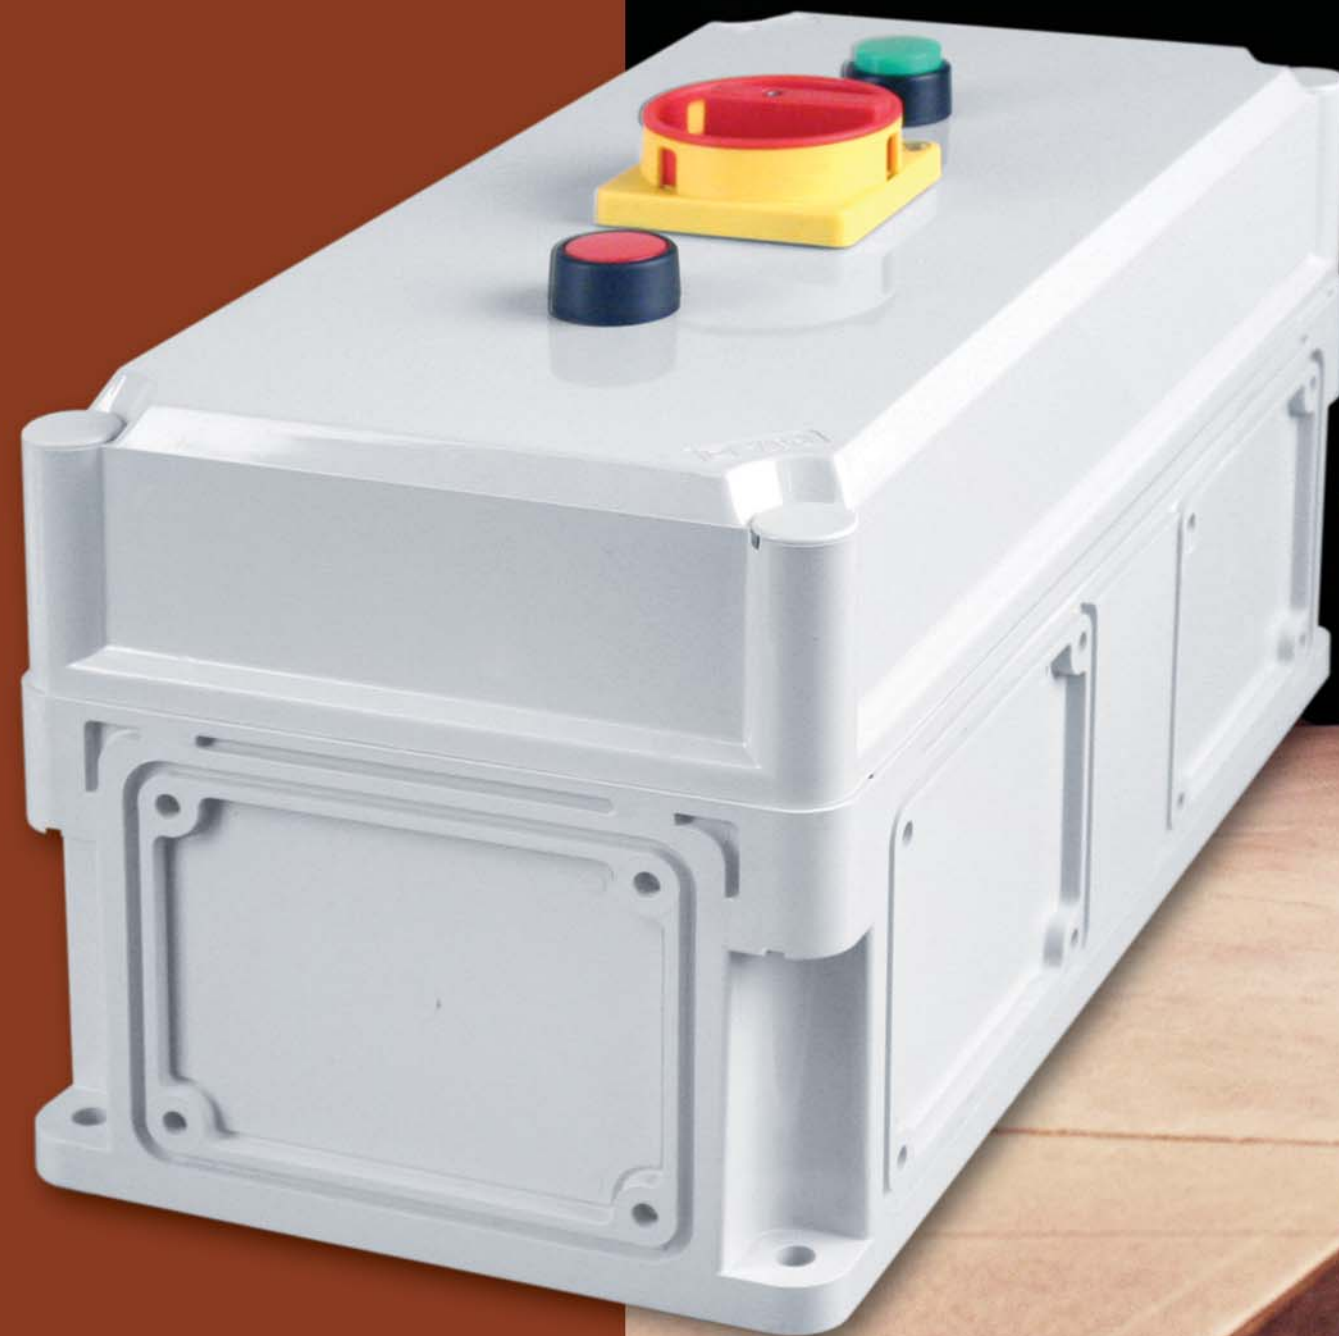

Ноябрь

Пн 01 08 15 22 29

Вт 02 09 16 23 30

Ср 03 10 17 24

Чт 04 11 18 25

Пт 05 12 19 26

Сб 06 13 20 27

Вс 07 14 21 28

DKC

Ударопрочные корпуса "RAM box"

Инновационное решение для защиты систем управления на транспорте