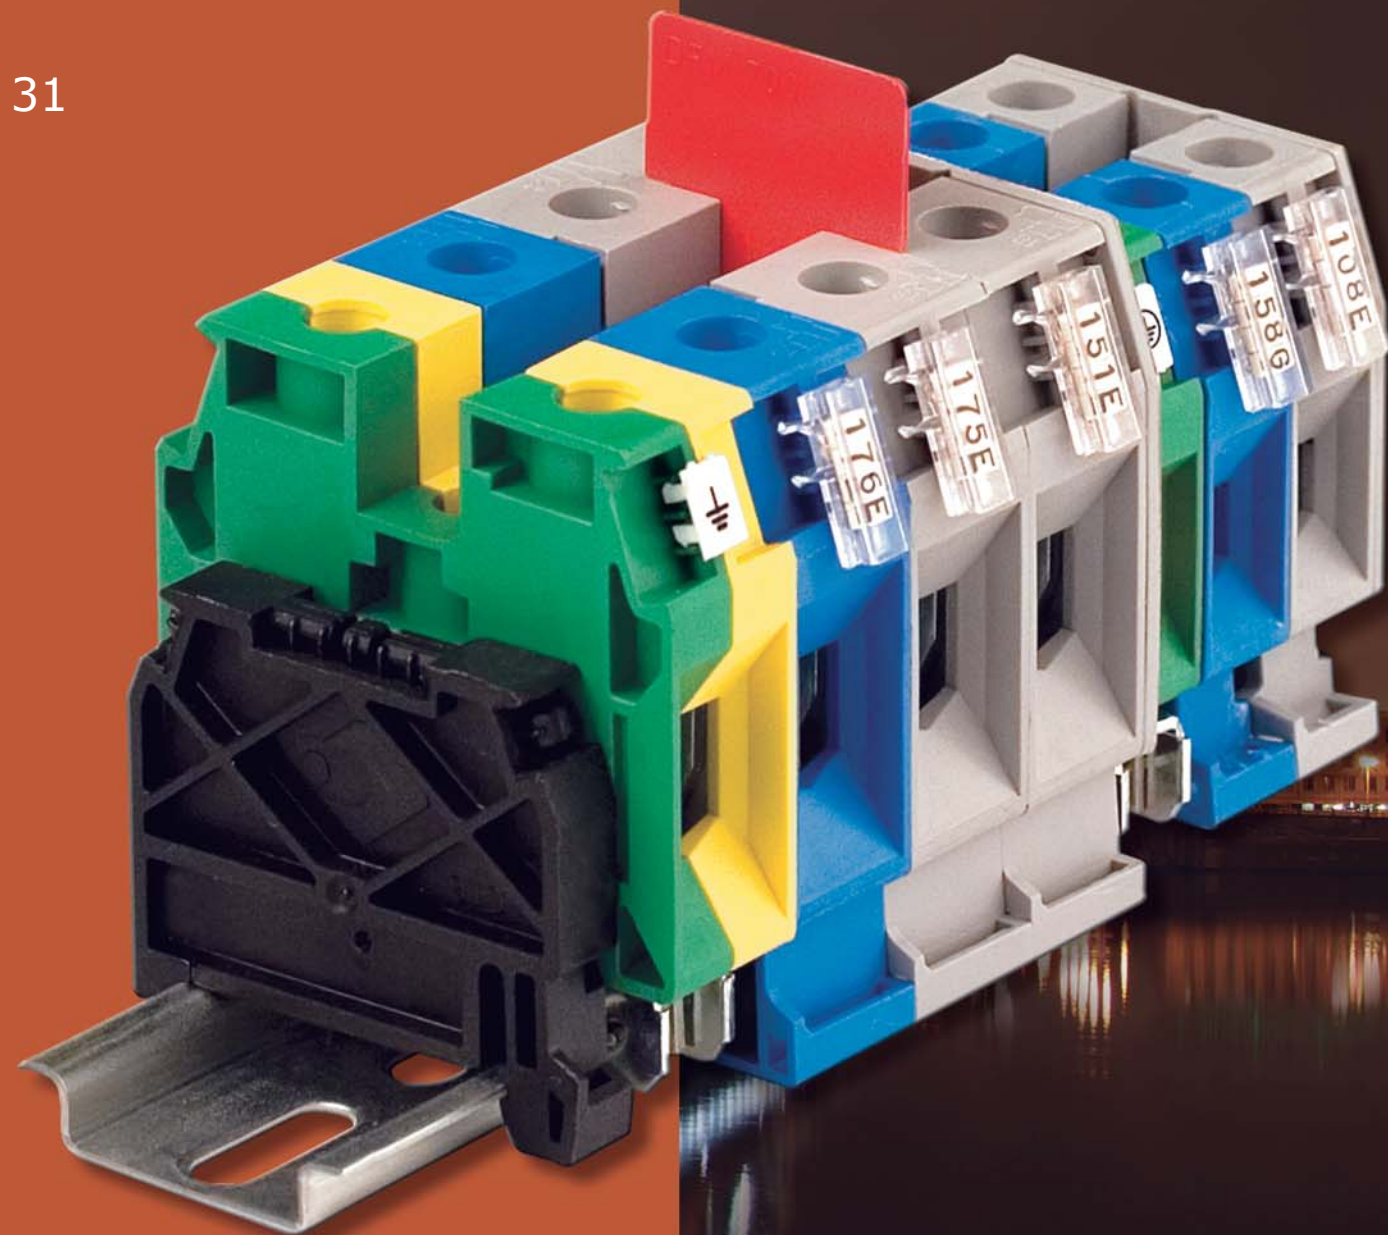

Металлические лестничные лотки "L5 Combitech"
Лучший выбор для высоконагруженных кабельных трасс

Май

Пн	03	10	17	24	31
Вт	04	11	18	25	
Ср	05	12	19	26	
Чт	06	13	20	27	
Пт	07	14	21	28	
Сб	01	08	15	22	29
Вс	02	09	16	23	30