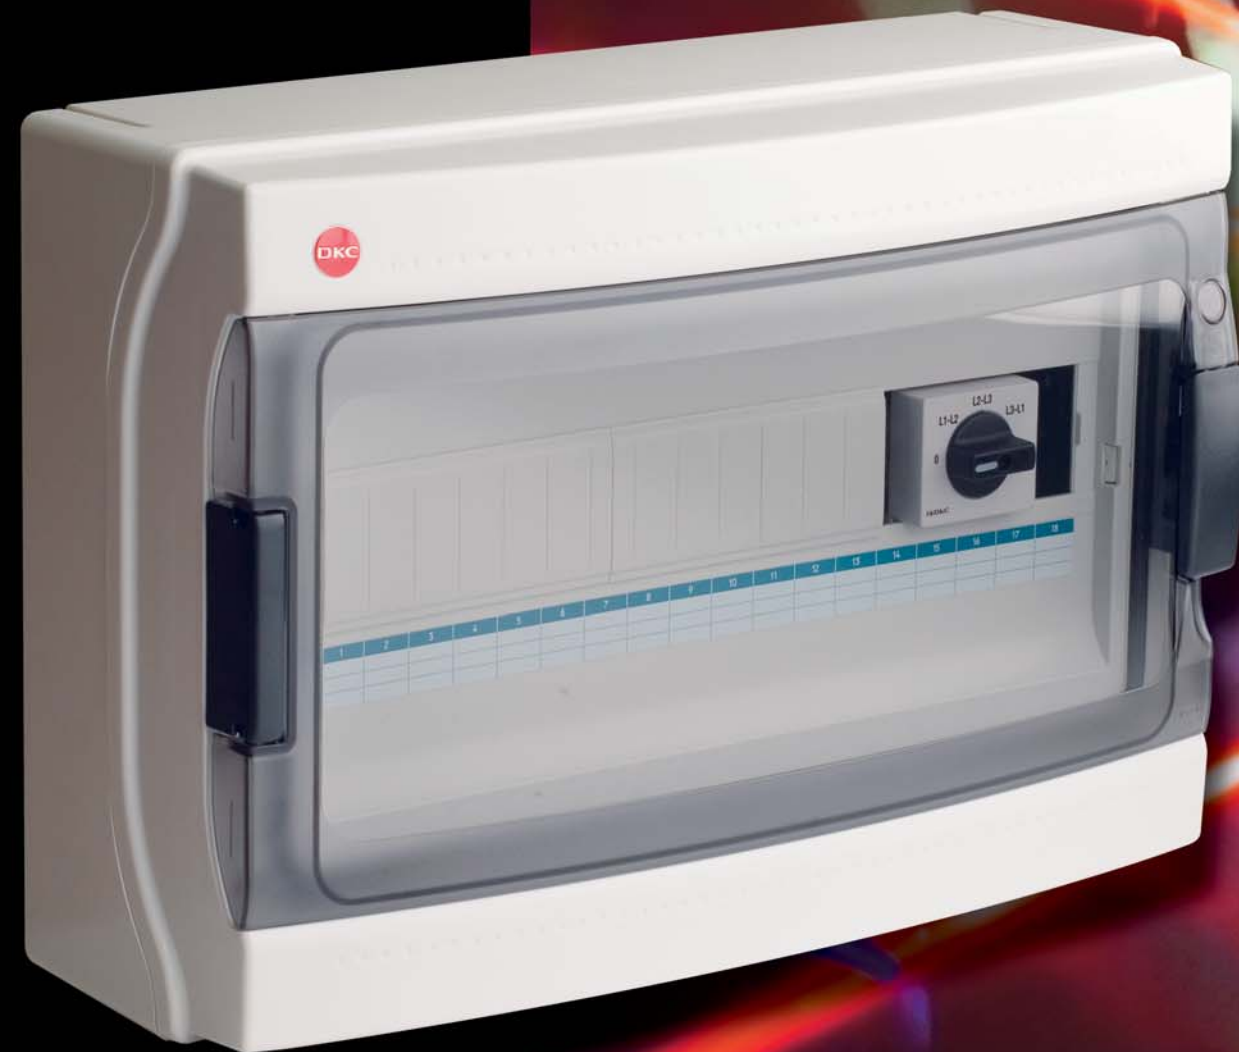

Чт 01 08 15 22 29

Пт 02 09 16 23 30

Сб 03 10 17 24 31

Вс 04 11 18 25

 **DKC**

Сборные металлические шкафы "RAM block"
Быстрый монтаж систем распределения энергии

Август

Пн	02	09	16	23	30
Вт	03	10	17	24	31
Ср	04	11	18	25	
Чт	05	12	19	26	
Пт	06	13	20	27	
Сб	07	14	21	28	
Вс	01	08	15	22	29